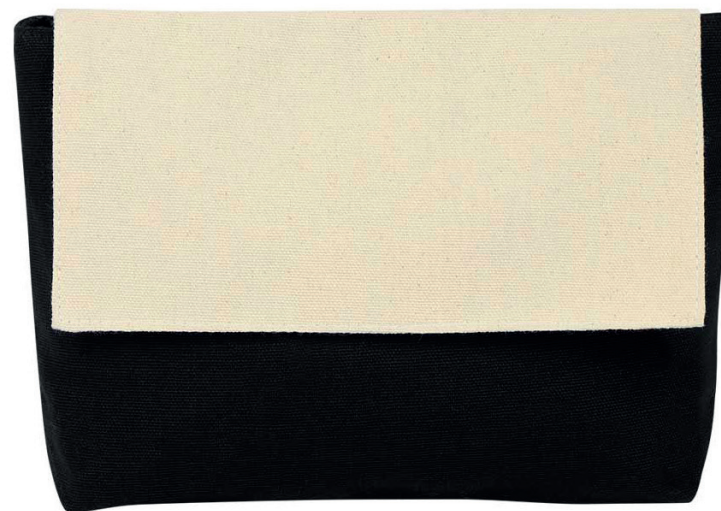

### COSMETIQUERA POLAND

Cosmetiquera de algodón. Compartimento principal con broche de velcro.

Medida: 24 x 15 cm

Material: Algodón

Colores: Negro

Técnica de impresión: Serigrafía

Área de impresión: 12 x 6 cm