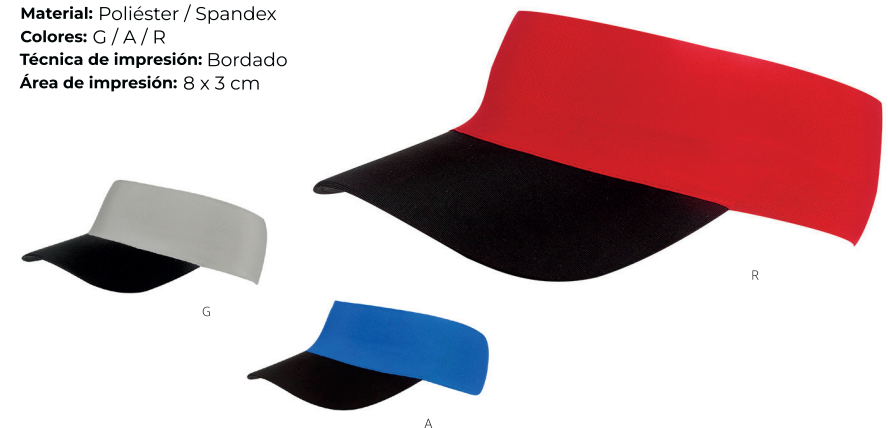

CAP 012

VISERA BAYUDA

Visera elástica, cuenta con espacio para cabello.

Material: Poliéster / Spandex

Colores: G / A / R

Técnica de impresión: Bordado

Área de impresión: 8 x 3 cm

prakticasport